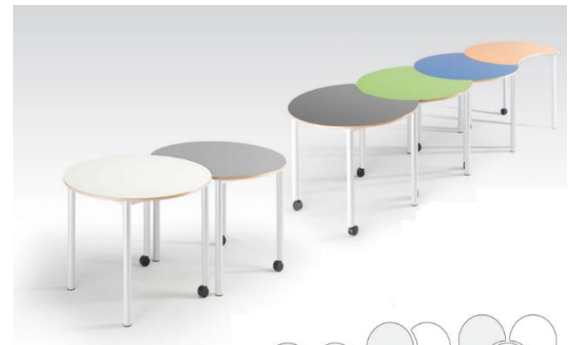

ESEMPI DI COMPOSIZIONE