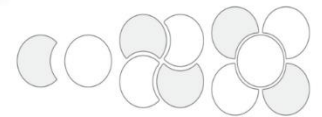

Element Cerchio e Mela in composizione